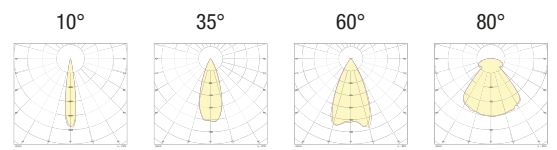

MADE IN ITALY